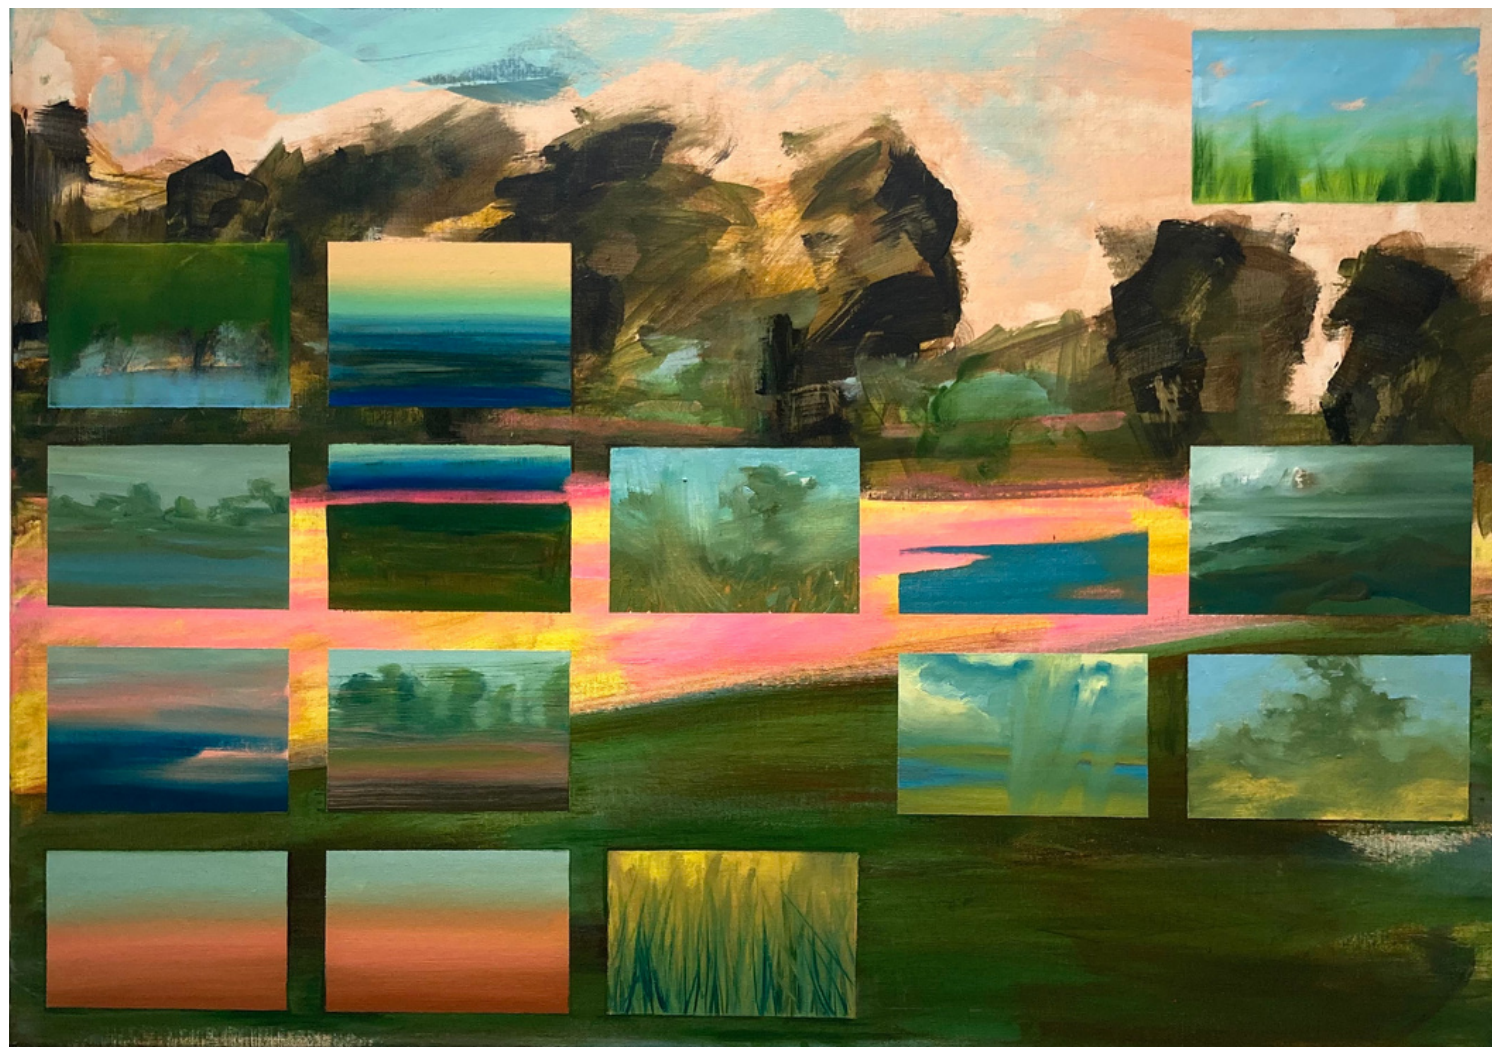

[Lien vers les oeuvres de l'artiste](#)

Bérengère Humarau

Quadretattura 6

huile et acrylic
sur toile
65 x 91 cm
2023

1 500 €