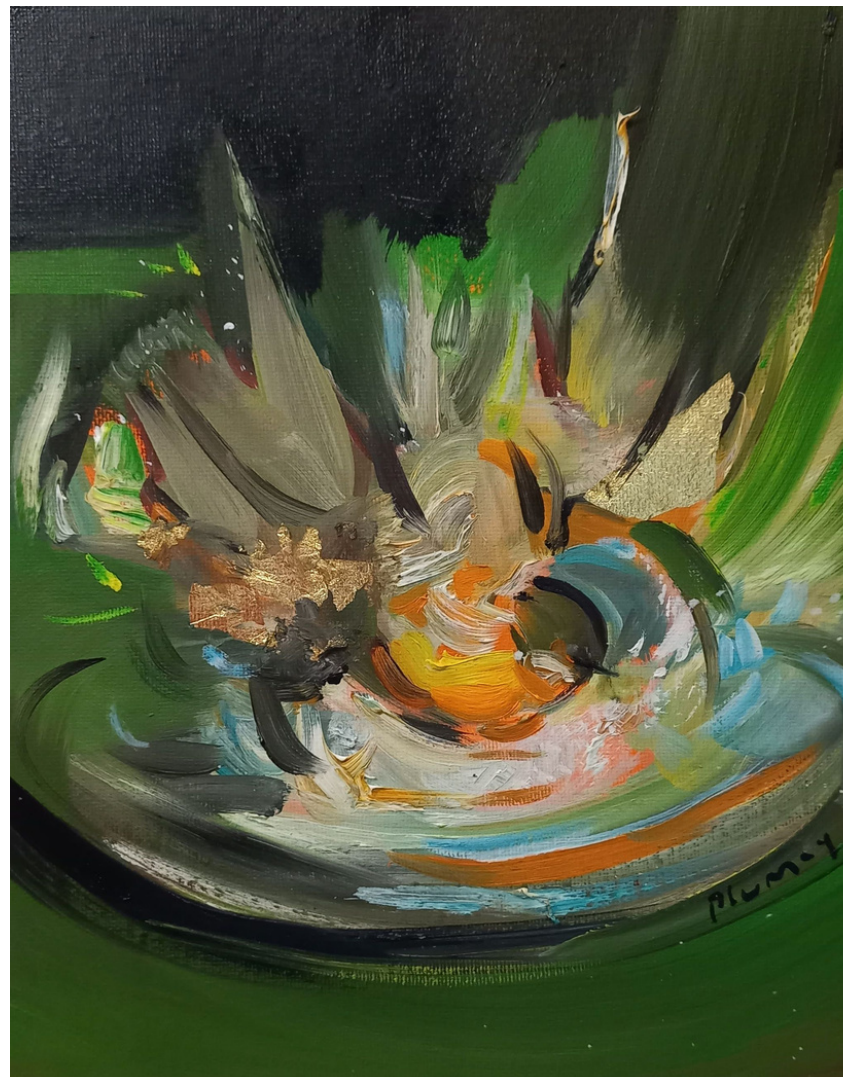

Plumes fond or

Huile sur toile
30 x 30 cm
2023

1 350 €

[Lien vers les oeuvres de l'artiste](#)

Bénédicte Plumey
Le bain du rouge-
gorge
Huile sur toile
27 x 22 cm
2023
1 100 €

[Lien vers les oeuvres de l'artiste](#)